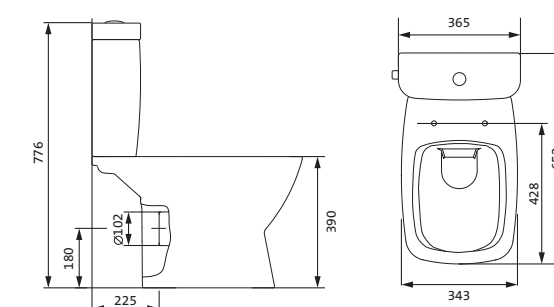

Артикул	Комплектация
1.WH30.2.418	1.WH50.1.604 чаша безободкового унитаза Нео rimless 1.WH30.2.189 бачок Нео 1.WH30.1.852 комплект крепления к полу
	1.WH30.2.299 двухрежимная арматура 1.WH30.2.450 тонкое дюропластовое сиденье с функцией мягкого закрывания и быстрого снятия