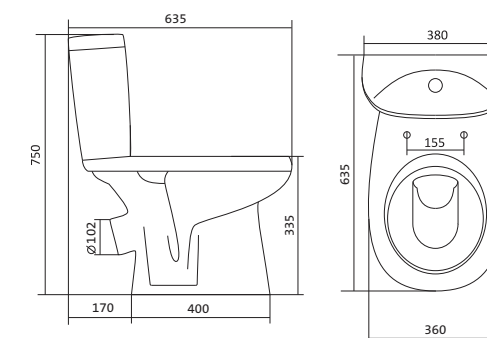

Коллекция АНИМО

Умывальник Анимо

1.WH11.0.490	Умывальник Анимо-40	397x305x160	с отверстием	
1.WH11.0.487	Умывальник Анимо-40	397x305x160	без отверстия	
1.WH11.0.496	Умывальник Анимо-50	500x392x190	с отверстием	1.WH11.0.587 Постамент Анимо
1.WH11.0.493	Умывальник Анимо-50	500x392x190	без отверстия	1.WH11.0.587 Постамент Анимо
1.WH11.0.502	Умывальник Анимо-55	550x440x205	с отверстием	1.WH11.0.587 Постамент Анимо
1.WH11.0.499	Умывальник Анимо-55	550x440x205	без отверстия	1.WH11.0.587 Постамент Анимо
1.WH11.0.508	Умывальник Анимо-60	585x475x202	с отверстием	1.WH11.0.587 Постамент Анимо
1.WH11.0.505	Умывальник Анимо-60	585x475x202	без отверстия	1.WH11.0.587 Постамент Анимо
1.WH11.0.587	Постамент Анимо			

Чертеж умывальника Анимо-40

Чертеж умывальников Анимо-50, Анимо-55, Анимо-60

x	y	z	f
500	392	190	170
550	440	205	200
585	475	202	200

Унитаз-компакт Анимо

	габариты, мм			тип монтажа
	длина	высота	ширина	
Унитаз-компакт Анимо с диагональным выпуском	635	750	380	открытый