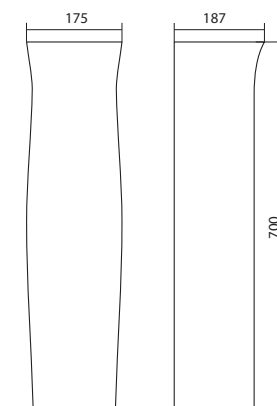

Чертеж умывальника Лонги-45