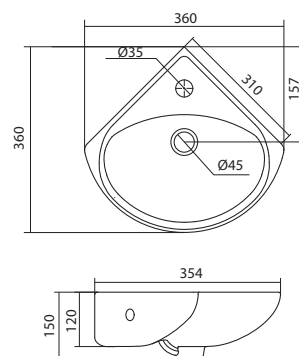

Умывальник Клио-50

630x515x140

1.WH50.1770

Умывальник Клио-50

630x515x140

с кронштейном

Умывальник Ирис-36

1.WH11.0.514