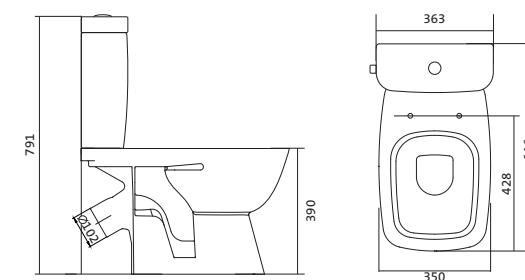

Унитаз-компакт Нео

габариты, мм тип монтажа

Унитаз-компакт Нео	габариты, мм			скрытый
	длина	высота	ширина	
	648	785	365	

Артикул	Комплектация		
1.WH30.2.187	1.WH30.2.188	чаша унитаза Нео	1.WH30.2.299 двухрежимная арматура
	1.WH30.2.189	бачок Нео	1.WH30.2.192 дюропластовое сиденье
	1.WH30.1.852	комплект крепления к полу	
1.WH30.2.194	1.WH30.2.188	чаша унитаза Нео	1.WH30.2.299 двухрежимная арматура
	1.WH30.2.189	бачок Нео	1.WH30.2.193 дюропластовое сиденье с функцией
	1.WH30.1.852	комплект крепления к полу	мягкого закрывания и быстрого снятия
1.WH30.2.470	1.WH30.2.188	чаша унитаза Нео	1.WH30.2.299 двухрежимная арматура 1.WH30.2.450
	1.WH30.2.189	бачок Нео	тонкое дюропластовое сиденье
	1.WH30.1.852	комплект крепления к полу	с функцией мягкого закрывания и быстрого снятия

Унитаз-компакт Нео Лайт

габариты, мм тип монтажа

Унитаз-компакт Нео Лайт	габариты, мм			открытый
	длина	высота	ширина	
	646	791	363	

Артикул	Комплектация		
1.WH30.2.408	1.WH30.2.469	чаша унитаза Нео Лайт	1.WH30.2.299 двухрежимная арматура
	1.WH30.2.189	бачок Нео	1.WH30.2.467 дюропластовое сиденье с функцией
	1.WH10.8.693	комплект крепления к полу	быстрого снятия
1.WH30.2.409	1.WH30.2.469	чаша унитаза Нео Лайт	1.WH30.2.299 двухрежимная арматура
	1.WH30.2.189	бачок Нео	1.WH30.2.466 дюропластовое сиденье с функцией
	1.WH10.8.693	комплект крепления к полу	мягкого закрывания и быстрого снятия
1.WH30.2.471	1.WH30.2.469	чаша унитаза Нео Лайт	1.WH30.2.299 двухрежимная арматура
	1.WH30.2.189	бачок Нео	1.WH30.2.449 тонкое дюропластовое сиденье
	1.WH10.8.693	комплект крепления к полу	с функцией мягкого закрывания и быстрого снятия