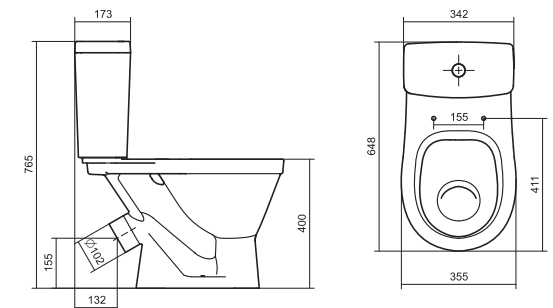

Унитаз-компакт Уно

	габариты, мм			тип монтажа
	длина	высота	ширина	
Унитаз-компакт Уно	648	765	355	открытый