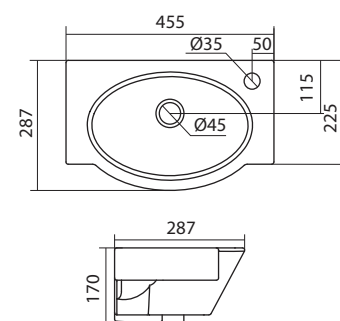

Умывальник Форум-45

1.WH11.0.542

Умывальник Форум-45

455x287x170

левое отверстие

1.WH11.0.591 Постамент БСК

1.WH11.0.545

Умывальник Форум-45

455x287x170

правое отверстие

1.WH11.0.591 Постамент БСК