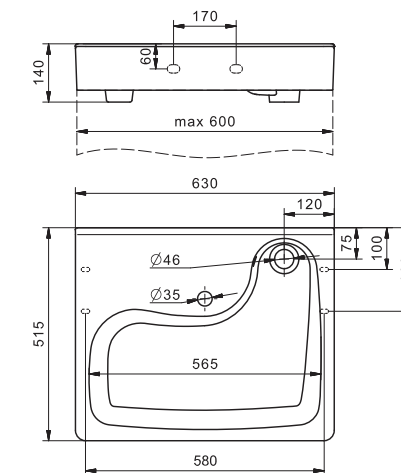

Умывальник Одри 420x420

1.WH50.1.709 Умывальник Одри-42 420x420x130

Умывальник Одри 620x420

1.WH50.1.710 Умывальник Одри-62 620x420x130

Специальные умывальники

Умывальник Клио-50

НОВИНКА

1.WH50.1769