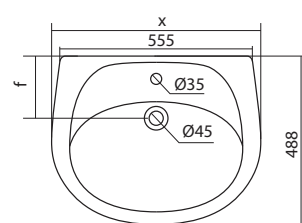

Чертеж умывальника Анимо-40

Чертеж умывальников Анимо-50, Анимо-55, Анимо-60

x	y	z	f
500	392	190	170
550	440	205	200
585	475	202	200

Умывальник Бриз

1.WH11.0.442	Умывальник Бриз-40	400x265x153	левое отверстие	
1.WH11.0.445	Умывальник Бриз-40	400x265x153	правое отверстие	
1.WH11.0.439	Умывальник Бриз-40	400x265x153	без отверстия	
1.WH11.0.451	Умывальник Бриз-50	500x360x170	с отверстием	1.WH11.0.595 Постамент БИЦ
1.WH11.0.448	Умывальник Бриз-50	500x360x170	без отверстия	1.WH11.0.595 Постамент БИЦ
1.WH11.0.460	Умывальник Бриз-55	552x451x198	с отверстием	1.WH11.0.595 Постамент БИЦ
1.WH11.0.457	Умывальник Бриз-55	552x451x198	без отверстия	1.WH11.0.595 Постамент БИЦ
1.WH11.0.466	Умывальник Бриз-60	595x488x212	с отверстием	1.WH11.0.595 Постамент БИЦ
1.WH11.0.463	Умывальник Бриз-60	595x488x212	без отверстия	1.WH11.0.595 Постамент БИЦ
1.WH11.0.595	Постамент БИЦ			