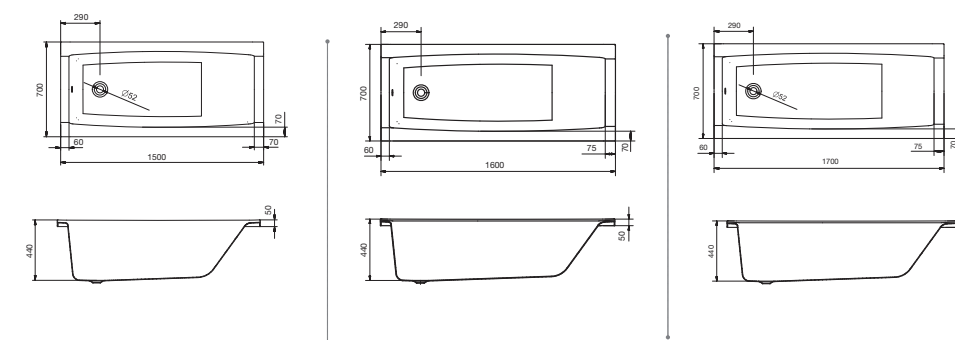

Прямоугольная ванна Санторини 150x70 / 160x70 / 170x70

Артикул	Название	Глубина, мм	Объем, л	Комплектация
1.WH30.2.497	Санторини 150x70	440	180	1.WH30.2.499 Монтажный комплект 1.WH30.2.498 Фронтальная панель 1.WH30.2.490 Боковая панель, левая 1.WH30.2.491 Боковая панель, правая
11.WH30.2.494	Санторини 160x70	440	200	1.WH30.2.496 Монтажный комплект 1.WH30.2.495 Фронтальная панель 1.WH30.2.490 Боковая панель, левая 1.WH30.2.491 Боковая панель, правая
1.WH30.2.487	Санторини 170x70	440	220	1.WH30.2.488 Монтажный комплект 1.WH30.2.489 Фронтальная панель 1.WH30.2.49 Боковая панель, левая 1.WH30.2.491 Боковая панель, правая