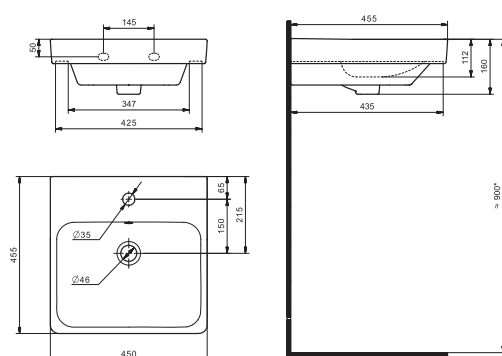

Умывальник Адриана-45

1.WH50.1.630 Умывальник Адриана-45 450x455x160