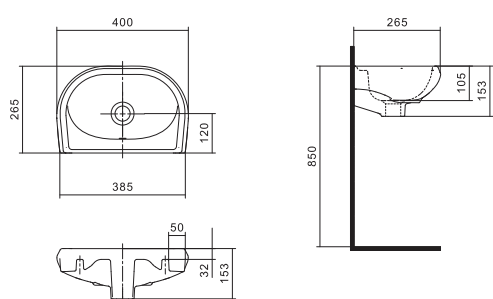

Чертеж умывальника Анимо-40

Чертеж умывальников Анимо-50, Анимо-55, Анимо-60

x	y	z	f
500	392	190	170
550	440	205	200
585	475	202	200

Умывальник Бриз

1.WH11.0.442	Умывальник Бриз-40	400x265x153	левое отверстие	
1.WH11.0.445	Умывальник Бриз-40	400x265x153	правое отверстие	
1.WH11.0.439	Умывальник Бриз-40	400x265x153	без отверстия	
1.WH11.0.451	Умывальник Бриз-50	500x360x170	с отверстием	1.WH11.0.595 Постамент БИЦ
1.WH11.0.448	Умывальник Бриз-50	500x360x170	без отверстия	1.WH11.0.595 Постамент БИЦ
1.WH11.0.460	Умывальник Бриз-55	552x451x198	с отверстием	1.WH11.0.595 Постамент БИЦ
1.WH11.0.457	Умывальник Бриз-55	552x451x198	без отверстия	1.WH11.0.595 Постамент БИЦ
1.WH11.0.466	Умывальник Бриз-60	595x488x212	с отверстием	1.WH11.0.595 Постамент БИЦ
1.WH11.0.463	Умывальник Бриз-60	595x488x212	без отверстия	1.WH11.0.595 Постамент БИЦ
1.WH11.0.595	Постамент БИЦ			