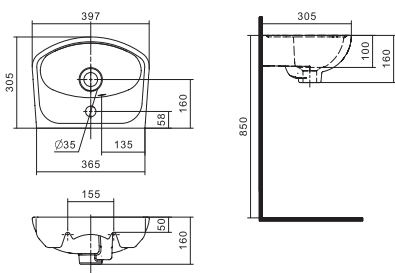

Чертеж умывальника Анимо-40

Чертеж умывальников Анимо-50, Анимо-55, Анимо-60

x	y	z	f
500	392	190	170
550	440	205	200
585	475	202	200

Унитаз-компакт Анимо

	габариты, мм			тип монтажа
	длина	высота	ширина	
Унитаз-компакт Анимо с диагональным выпуском	635	750	380	открытый