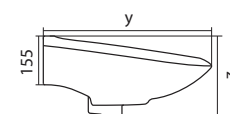

Чертеж умывальников Бриз-50, Бриз-55, Бриз-60