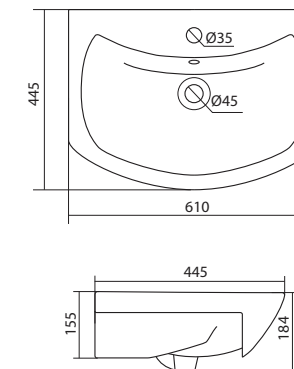

Умывальник Балтика-60

1.WH11.0.246 Умывальник Балтика-60 610x445x184