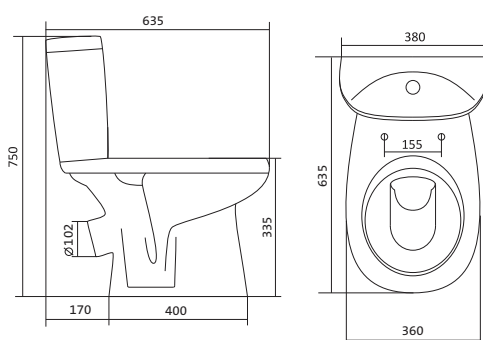

Унитаз-компакт Анимо

	габариты, мм			тип монтажа
	длина	высота	ширина	
Унитаз-компакт Анимо с диагональным выпуском	635	750	380	открытый

Артикул	Комплектация		
1.WH11.0.032	1.WH11.0.393	чаша унитаза Анимо диагональная	1.WH10.7.275 однорежимная арматура
	1.WH11.0.645	бачок Анимо	1.WH30.1.834 полипропиленовое сиденье
	1.WH10.8.693	комплект крепления к полу	
1.WH30.2.134	1.WH11.0.393	чаша унитаза Анимо диагональная	1.WH50.1.712 двухрежимная арматура
	1.WH11.0.645	бачок Анимо	1.WH10.6.914 дюропластовое сиденье
	1.WH10.8.693	комплект крепления к полу	
1.WH30.2.137	1.WH11.0.393	чаша унитаза Анимо диагональная	1.WH50.1.712 двухрежимная арматура
	1.WH11.0.645	бачок Анимо	1.WH10.6.897 дюропластовое сиденье с функцией мягкого закрывания и быстрого снятия
	1.WH10.8.693	комплект крепления к полу	