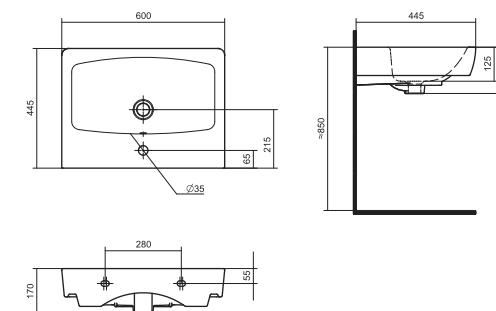

Умывальник Балтика-60

1.WH11.0.246 Умывальник Балтика-60 610x445x184

Умывальник Тигода-55

1.WH30.2.126 Умывальник Тигода-55 550x475x180

Умывальник Нео-60

1.WH30.2.186 Умывальник Нео-60 600x445x170

Умывальник Байкал-60