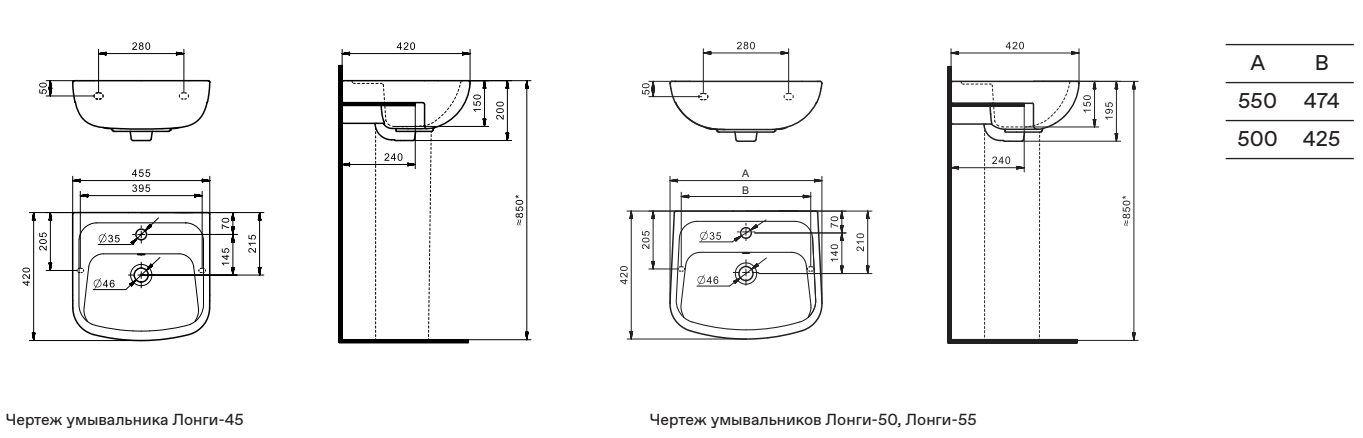

1.WH50.1.753	Умывальник Лонги-45	455x420x200	с отверстием	1.WH11.0.587 Постамент Анимо
1.WH50.1.754	Умывальник Лонги-50	500x420x195	с отверстием	1.WH11.0.587 Постамент Анимо
1.WH50.1.755	Умывальник Лонги-55	550x420x195	с отверстием	1.WH11.0.587 Постамент Анимо
1.WH11.0.587	Постамент Анимо			
1.WH50.1.771	Комплект кронштейнов 250 мм			

Чертеж умывальников Лонги-50, Лонги-55