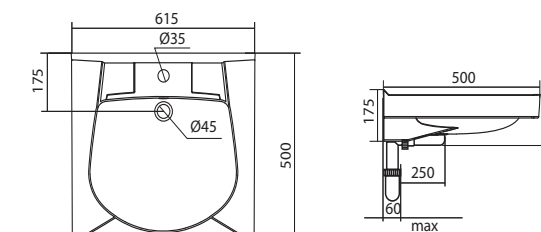

Умывальник Пилот-50

1.WH11.0.569

Умывальник Пилот-50

615x500x175

1.WH30.1.970

Умывальник Пилот-50

615x500x175

с кронштейном, крепежом и сифоном