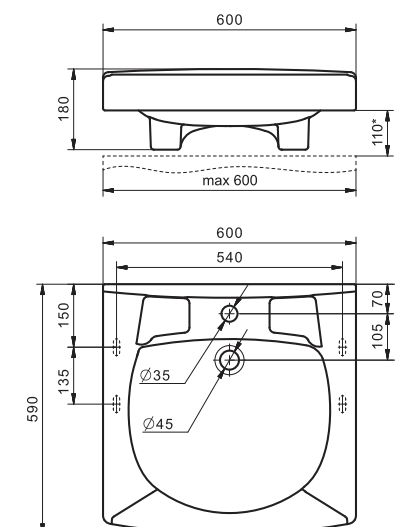

1.WH11.0.591 Постамент БСК

1.WH11.0.545

Умывальник Форум-45

455x287x170

правое отверстие

1.WH11.0.591 Постамент БСК

Умывальник Пилот-60

1.WH30.1.971