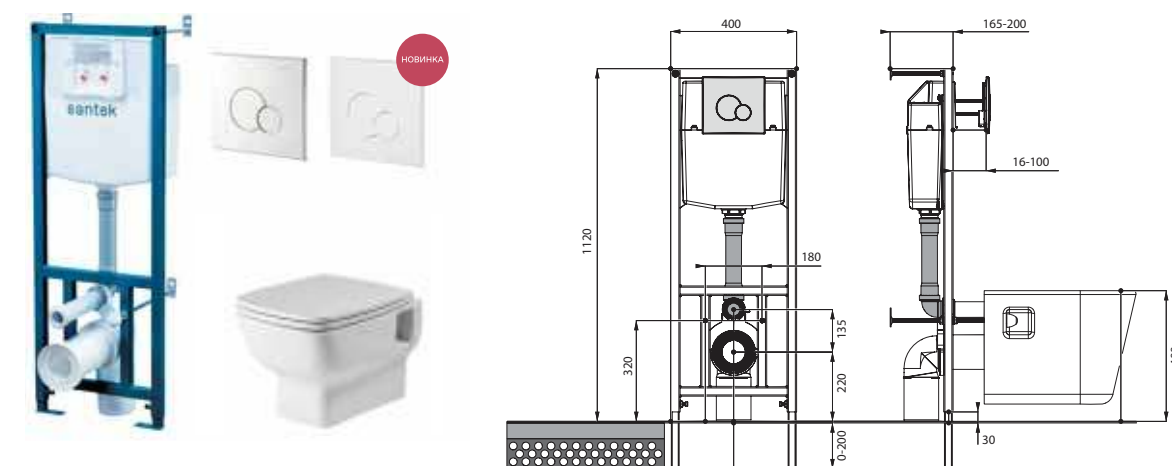

Готовое решение Neо rimless

Артикул	Комплектация	Комплектация	
1.WH50.1.758	Пэк Neо rimless (подвесной безободковый унитаз с сиденьем, инсталляция, панель белого цвета)	1.WH50.1.761	инсталляция для унитаза Neо rimless, панель белого цвета
		1.WH50.1.604	чаша подвесного безободкового унитаза Neо rimless
		1.WH30.2.450	тонкое сиденье Neо с функцией мягкого закрывания и быстрого снятия
1.WH50.1.572	ПЭК Neо rimless (подвесной безободковый унитаз с сиденьем, инсталляция, панель хром глянец)	1.WH50.1.762	инсталляция для унитаза Neо rimless, панель хром глянец
		1.WH50.1.604	чаша подвесного безободкового унитаза Neо rimless
		1.WH30.2.450	тонкое сиденье Neо с функцией мягкого закрывания и быстрого снятия