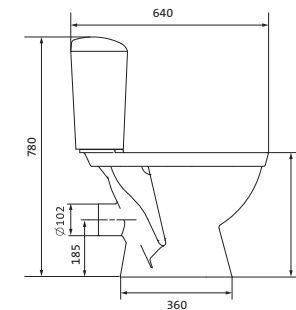

Унитаз-компакт Паллада

	габариты, мм			тип монтажа
	длина	высота	ширина	
Унитаз-компакт Паллада	640	780	370	открытый

Артикул	Комплектация
1.WH30.2.371	1.WH30.2.372 чаша унитаза Паллада
	1.WH30.2.373 бачок унитаза Паллада
	1.WH10.8.693 комплект крепления к полу
1.WH30.2.376	1.WH30.2.372 чаша унитаза Паллада
	1.WH30.2.373 бачок унитаза Паллада
	1.WH10.8.693 комплект крепления к полу
	1.WH30.2.382 двухрежимная арматура
	1.WH30.2.377 полипропиленовое сиденье
	1.WH30.2.382 двухрежимная арматура
	1.WH30.2.378 дюропластовое сиденье