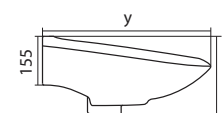

Умывальник Бриз

1.WH11.0.442	Умывальник Бриз-40	400x265x153	левое отверстие	
1.WH11.0.445	Умывальник Бриз-40	400x265x153	правое отверстие	
1.WH11.0.439	Умывальник Бриз-40	400x265x153	без отверстия	
1.WH11.0.451	Умывальник Бриз-50	500x360x170	с отверстием	1.WH11.0.595 Постамент БИЦ
1.WH11.0.448	Умывальник Бриз-50	500x360x170	без отверстия	1.WH11.0.595 Постамент БИЦ
1.WH11.0.460	Умывальник Бриз-55	552x451x198	с отверстием	1.WH11.0.595 Постамент БИЦ
1.WH11.0.457	Умывальник Бриз-55	552x451x198	без отверстия	1.WH11.0.595 Постамент БИЦ
1.WH11.0.466	Умывальник Бриз-60	595x488x212	с отверстием	1.WH11.0.595 Постамент БИЦ
1.WH11.0.463	Умывальник Бриз-60	595x488x212	без отверстия	1.WH11.0.595 Постамент БИЦ
1.WH11.0.595	Постамент БИЦ			

x	y	z	f
500	360	170	148
552	451	198	165
595	488	212	212